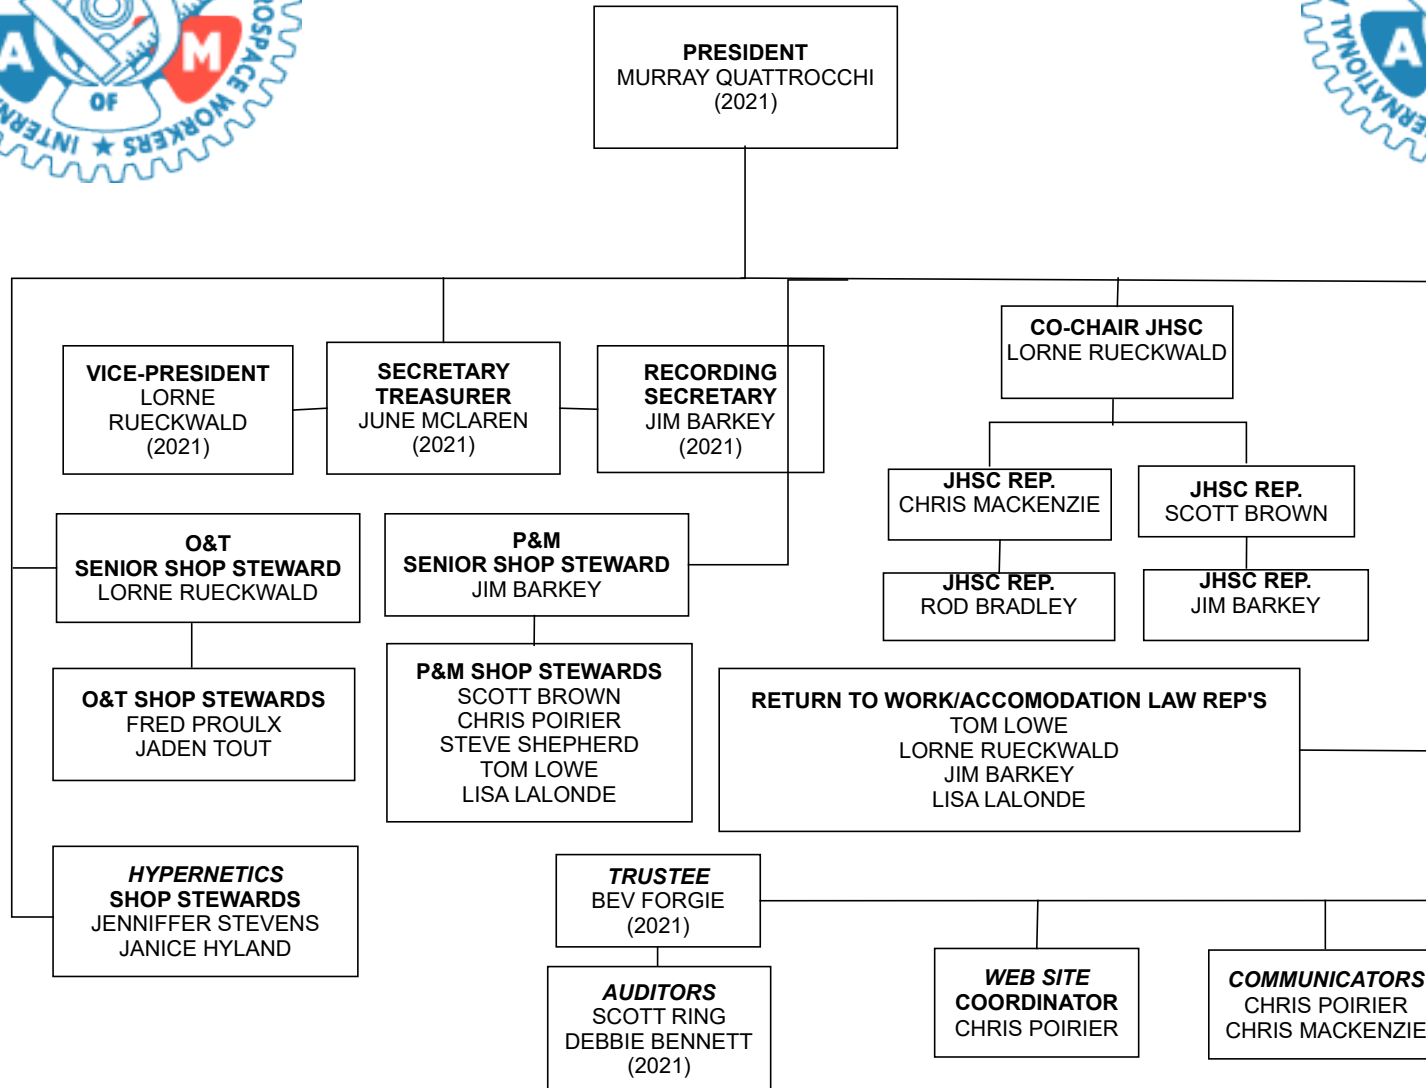

LOCAL LODGE 1542

coordinator